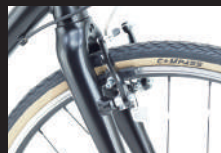

SHIMANO RD-R2000

キャリアパーブレーキ

スプロケット

CS-HG31 11-32T

SHIMANO BR-R7000

サイズ **460mm** **510mm**

参考売価 **100,000**円 (税抜)  
**110,000**円 (税込み)

マットブラック

# クロス CROSS

クロスバイク

軽量なアルミフレームにアルミフロントフォークを採用しました。初めてのクロスバイクにおすすめなエントリーモデル。スポーツはもちろん、通勤・通学におすすめです。

身長に合わせて3サイズからお選び頂けます。

ブルー

レッド

シフター

MICRO SHIFT